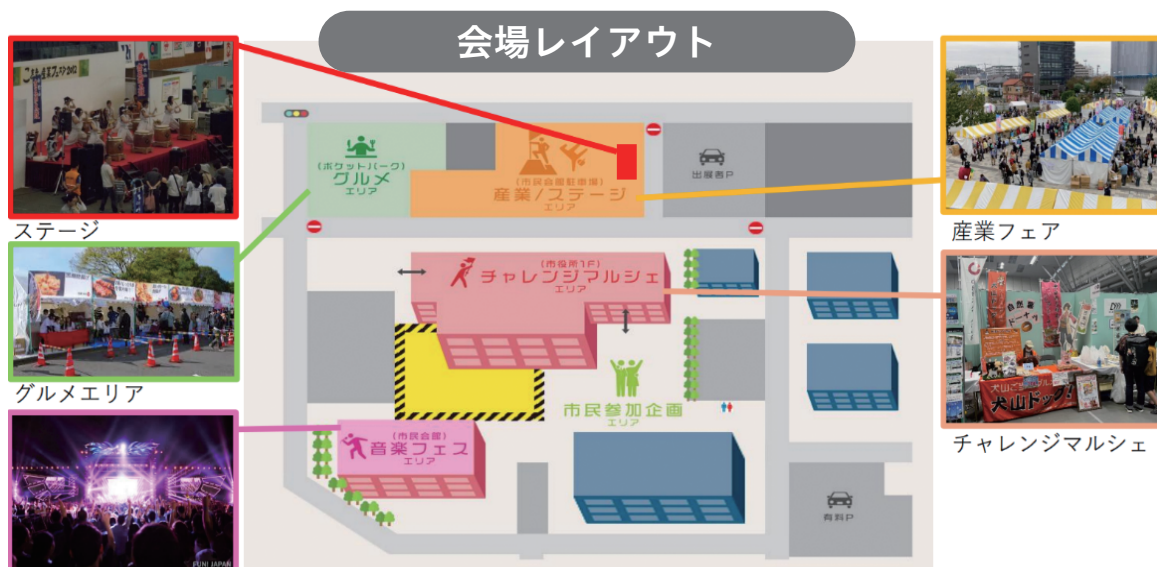

日時 12月19日(木) 9:30～11:30  
場所 商工会議所 1階 大会議室  
対象 製造業を営んでいる経営者及び担当者  
内 容

- ①原価管理の重要性
- ②原価管理 3つのポイント
- ③原価管理を成功させるための具体策

受 講 料 無料  
申 込 み 右記QRより申込み  
問 合 せ 経営支援課

講 師

ケイパビルド(株)  
代表取締役 中小企業診断士  
澤田 由香氏

## 春日井商工会議所青年部創立45周年記念事業 推しまち春日井2025 出店者募集

当所青年部は、今年創立45周年を迎えました。この記念事業として『推しまち春日井2025～街を知り尽くす1DAY!!～』を開催します。このイベントは、「推し」をテーマに、魅力ある事業者の“推し”をイベント通じて発信する、産業の祭典(産業フェア)です。自社事業PRや商品の販売促進として出店しませんか。

日時 2025年2月22日(土) 10:00～16:00  
場所 市民会館駐車場(市役所庁舎北側)、ポケットパーク、春日井市民会館 他